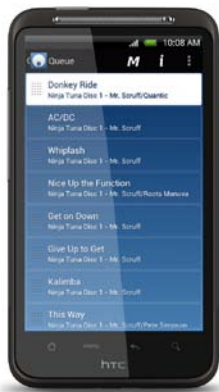

Consejo de audición

Stream Magic 6 también se puede usar como un preamplificador digital mediante la habilitación del control frontal para gestionar el volumen al conectarlo a un amplificador o a altavoces activos. Cabe destacar que el procesador de señal digital (DSP) controla el volumen, por lo que no es necesario reducir la calidad o la velocidad de los datos.

Consejo de audición

ha realizado sin escatimar esfuerzos, mediante la combinación mejores componentes de gama alta

Aplicaciones Stream Magic

Para un dispositivo tan versátil como Stream Magic 6, la experiencia del usuario es, junto con la calidad del sonido, un factor de vital importancia. Puede controlar el dispositivo mediante el control del panel frontal, el control remoto que se suministra y, aún mejor, mediante la aplicación de control remoto gratuita Stream Magic para iPhone, iPad, iPod Touch o Android y así gozar de una experiencia de mayor viveza. Ya sea mediante la selección de carátulas de álbumes, la edición de listas de reproducción o la configuración de valores predeterminados, la aplicación le permite la exploración y la navegación intuitivas de todos los dispositivos y servicios conectados a Stream Magic 6 de manera fácil y cómoda.

Nota del diseñador

“Una gran característica de la aplicación Stream Magic para iPhone, iPad, iPod Touch y Android es la capacidad de controlar un receptor A/V o un amplificador Azur de Cambridge Audio. Puede ajustar el volumen mediante la pulsación de los botones de volumen en el lateral del dispositivo (Android) o mediante el contacto con la pantalla (dispositivos Apple), lo que aumenta todavía más la comodidad de uso de la aplicación”.