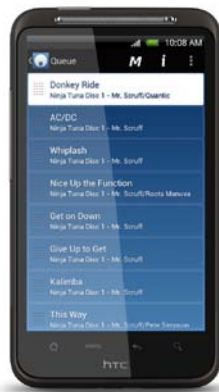

Совместимые устройства могут быть связаны для управления громкостью и питанием из Приложения.

Как получить максимальное удовольствие от слушания музыки

Знаете ли вы?

Очень просто сделать компьютер домашней сети устройством UPnP. На web-сайте www.cambridge-audio.com приводится подробное руководство для самых последних операционных систем ПК и Mac с описанием простых действий для реализации этого.

Stream Magic 6 может также использоваться как цифровой предварительный усилитель, позволяя регулировать громкость поворотным регулятором, расположенным на передней панели, при подключении устройства к активным колонкам или усилителю мощности. Важно заметить, что громкость регулируется процессором цифрового сигнала, а не снижением скорости передачи битов или качества звучания.

О компромиссов, сочетает наши собственные лучшими в мире компонентами

Как получить максимальное удовольствие от слушания музыки

Приложения Stream Magic

С универсальностью Stream Magic 6 наряду с качеством звучания большое значение имеет опыт работы пользователя с устройством. Кроме управления громкостью с передней панели и прилагаемого пульта дистанционного управления устройство располагает бесплатными приложениями Stream Magic для дистанционного управления (для iPhone/iPad/iPod Touch и Android). Просматриваете ли вы обложки альбомов, создаете списки воспроизведения или устанавливаете предварительные настройки, приложение обеспечивает вам простой и удобный интуитивный просмотр и навигацию всех источников/сервисов, подключенных к Stream Magic 6, не покидая уютного кресла.

Примечание дизайнера:

"Великолепной функцией приложения Stream Magic для iPhone/iPad/iPod Touch и Android является возможность управления усилителем Cambridge Audio Azur или аудио/видео ресивером. Просто прикоснитесь к кнопкам громкости на боковой стороне вашего устройства (Android) или коснитесь экрана (устройство Apple) для регулирования громкости, что добавляет удобства приложению."
*Alexander Edge
инженер-программист*