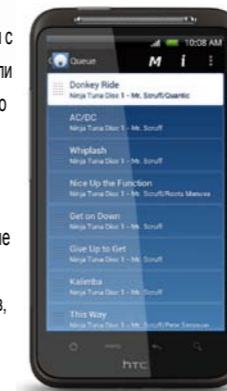

## Приложения Stream Magic

С универсальностью Stream Magic 6 наряду с качеством звучания большое значение имеет опыт работы пользователя с устройством. Кроме управления громкостью с передней панели и прилагаемого пульта дистанционного управления устройство располагает бесплатными приложениями Stream Magic для дистанционного управления (для iPhone/ iPad/iPod Touch и Android). Просматриваете ли вы обложки альбомов, создаете списки воспроизведения или устанавливаете предварительные настройки, приложение обеспечивает вам простой и удобный интуитивный просмотр и навигацию всех источников/сервисов, подключенных к Stream Magic 6, не покидая уютного кресла.

Примечание дизайнера:

"Великолепной функцией приложения Stream Magic для iPhone/iPad/iPod Touch и Android является возможность управления усилителем Cambridge Audio Azur или аудио/видео ресивером. Просто коснитесь к кнопкам громкости на боковой стороне вашего устройства (Android) или коснитесь экрана (устройство Apple) для регулирования громкости, что добавляет удобства приложению."  
Alexander Edge  
инженер-программист